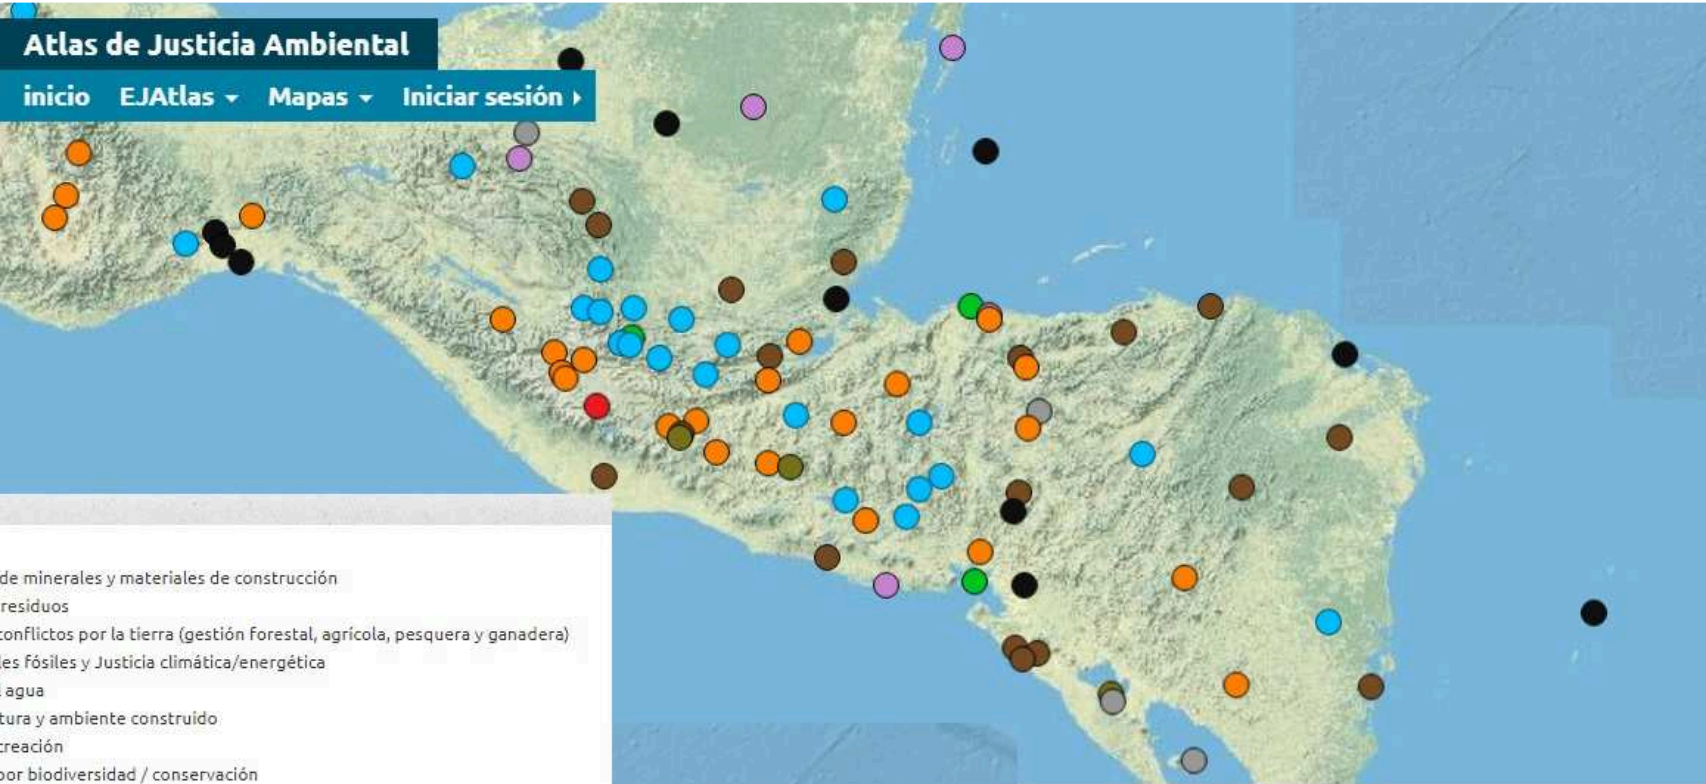

Atlas de Justicia Ambiental

[inicio](#) [EJAtlas](#) [Mapas](#) [Iniciar sesión](#)

- Arabic
- Mandarin
- English
- Spanish**
- French
- Italian

▼ Leyenda

- Nuclear
- Extracción de minerales y materiales de construcción
- Gestión de residuos
- Biomasa y conflictos por la tierra (gestión forestal, agrícola, pesquera y ganadera)
- Combustibles fósiles y Justicia climática/energética
- Gestión del agua
- Infraestructura y ambiente construido
- Turismo recreación
- Conflictos por biodiversidad / conservación
- Conflictos industriales o servicios

Fuente: <https://ejatlas.org>